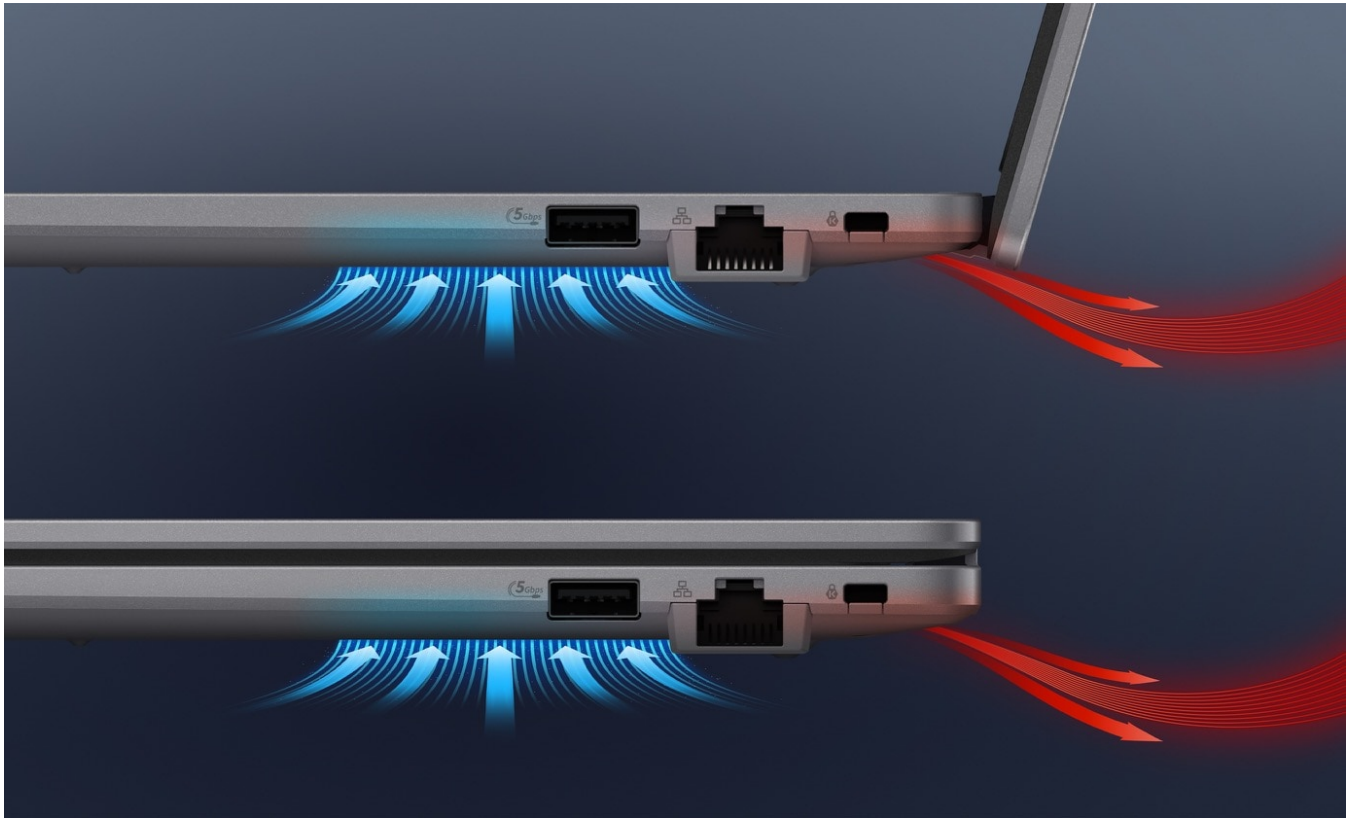

Niska temperatura także pod obciążeniem

ASUS ExpertBook P1 dysponuje również udoskonalonym systemem chłodzenia, zapewniając stałą, optymalną wydajność zarówno z otwartą, jak i zamkniętą pokrywą. Gwarantuje to maksymalną wydajność nawet podczas długotrwałego użytkowania. Ponadto dzięki konstrukcji ExpertCool ciepło jest kierowane na tył urządzenia, dzięki czemu ciepłe powietrze nie dociera do Twojej dłoni, gdy używasz myszki.

Doskonałe wrażenia użytkownika

ASUS ExpertBook P1 został zaprojektowany pod kątem zapewnienia użytkownikom doskonałych wrażeń. Porty wejścia/wyjścia zostały strategicznie rozmieszczone pod kątem zapewnienia uporządkowanej przestrzeni roboczej i umożliwienia swobodnego poruszania myszką bez przeszkadzających kabli. Prawa strona urządzenia pozostaje wolna, aby umożliwić płynne poruszanie myszką.