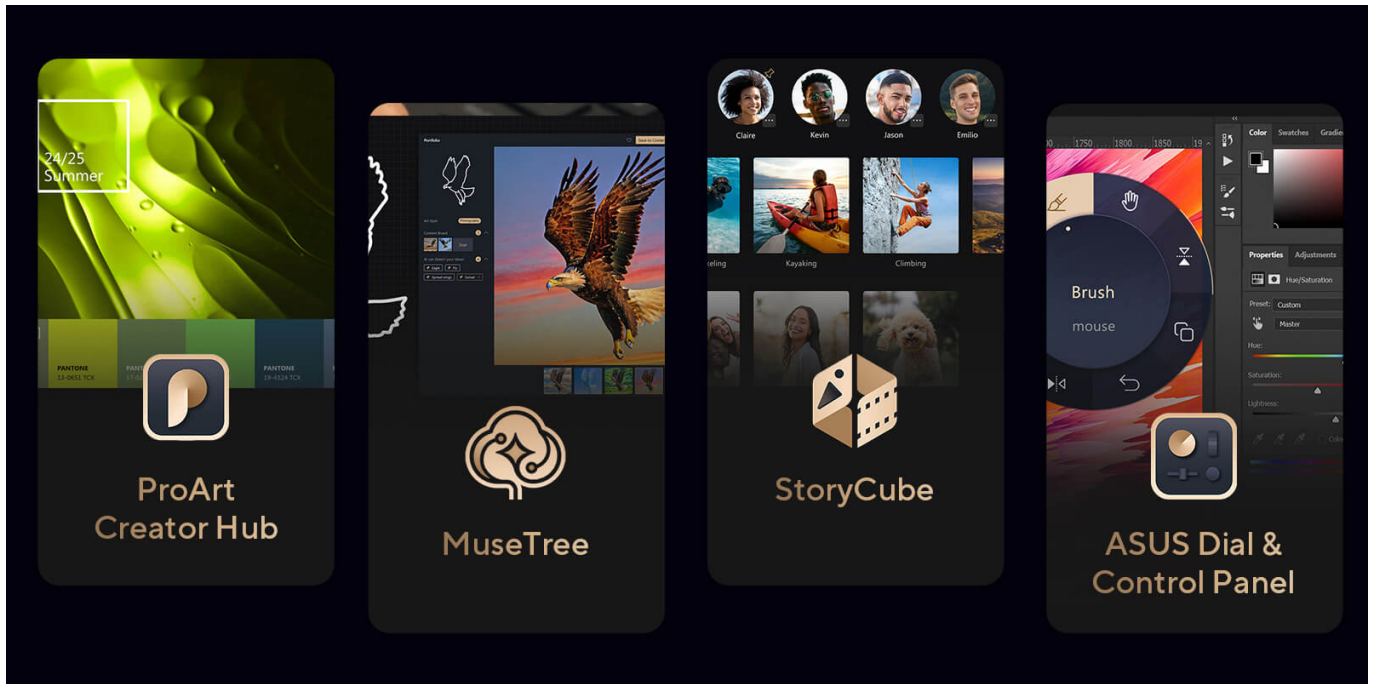

Wrażenia z AI

ASUS AI, zawsze niesamowite wrażenia.

Aplikacje ASUS AI ułatwiają Twoje codzienne zadania, zapewniając niespotykany dotąd poziom wygody. Możesz optymalnie zorganizować swoją bibliotekę multimedialną za pomocą kategoryzacji opartej na sztucznej inteligencji, chronić swoją prywatność dzięki sztucznej inteligencji oraz cieszyć się krystalicznie czystym dźwiękiem z inteligentną redukcją szumów. Wkrocz w przyszłość technologii z firmą ASUS - w której sztuczna inteligencja usprawni każdy aspekt Twojego życia.

Dedykowany chip AI

Copilot w systemie operacyjnym Windows

Aplikacje ASUS AI

Aplikacja dla Twórców

Moc do Twojej kreatywnej podróży

ASUS zapewnia pełen zestaw aplikacji dla twórcy treści, dzięki którym cała Twoja droga twórcza będzie łatwiejsza, płynniejsza i wydajniejsza – od pierwszej wersji roboczej do ostatecznego dzieła.

ProArt Creator Hub

Zoptymalizuj wydajność pracy twórczej i korzystaj z inspiracji w zakresie kolorów w dowolnym momencie.

MuseTree

Sztuczna inteligencja może pomóc Ci generować kreatywne obrazy za pośrednictwem nowego i intuicyjnego interfejsu.

StoryCube

Użyj sztucznej inteligencji, aby automatycznie uporządkować i sklasyfikować swoje cyfrowe zdjęcia i filmy.

ASUS Dial i panel kontrolny

Możesz dostosować swoje rozwiązanie DialPad, aby zapewnić sobie łatwe i precyzyjne sterowanie w oprogramowaniu do pracy twórczej.