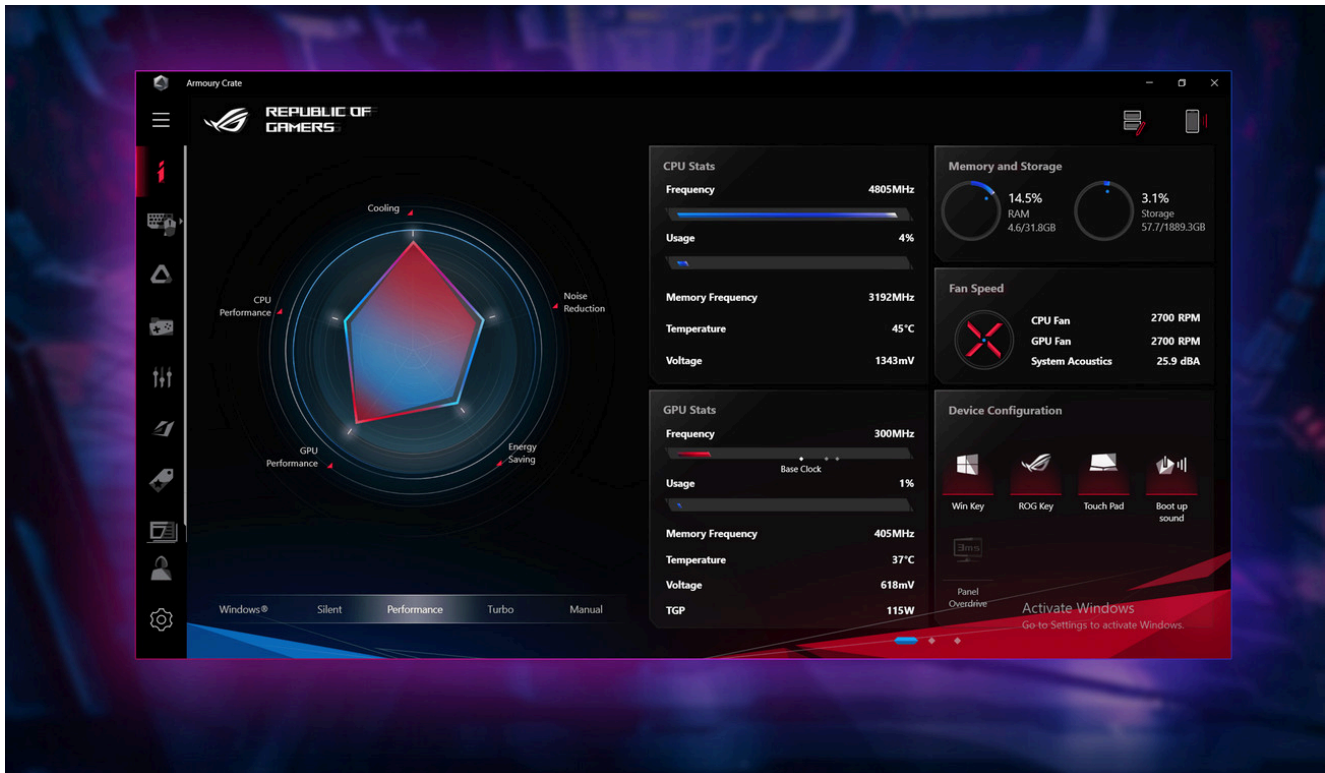

SPECYFIKACJA

Produkt	ASUS ROG SCAR 15 G533QR-HF004T
Gwarancja	2 lata w serwisie producenta
Procesor	AMD Ryzen™ 7 5800H (8 rdzeni 16 wątków od 3.2 GHz do 4.4 GHz, 16 MB cache)
Pamięć RAM	16 GB SO-DIMM DDR4 3200MHz (Możliwość rozszerzenia do 64GB)
Ilość gniazd pamięci (ogółem / wolne)	2 / 0 przy 16 GB 2 / 0 przy 32 GB
Dysk twardy	1TB SSD M.2 PCI-e
Wbudowany napęd	BRAK
Ekran	15,6" 16:9 FHD 1920 x 1080 podświetlany diodami LED matowy o częstotliwości odświeżania 300Hz z obsługą technologii Adaptive-Sync. Jasność 300 nitów. Kontrast 1000:1. NTSC: 72% sRGB: 100.00% Adobe: 75.35% Czas reakcji 3 ms (G2G)