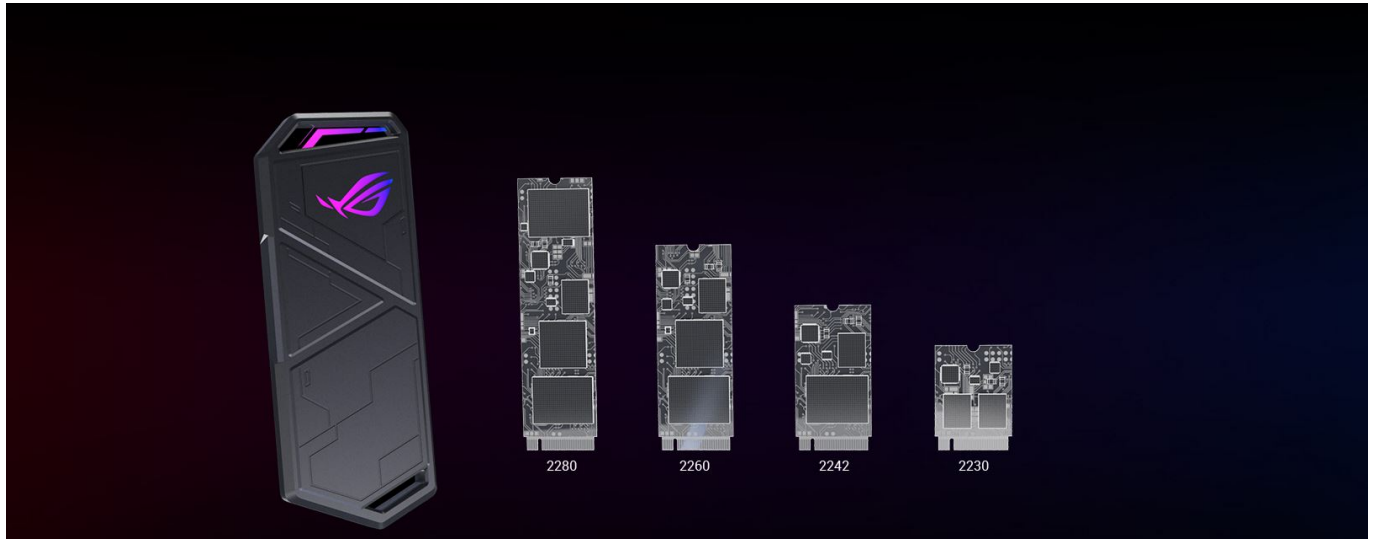

## ROG STRIX ARION

Zachowaj chłód, zachowaj szybkość.

ROG Strix Arion Lite to obudowa na dysk SSD, w której można zainstalować dysk SSD M.2 PCIe NVM Express® o formacie 2230/2242/2260/2280. Jest ona wyposażona w złącze USB-C™ 3.2 Gen 2x1 dla zapewnienia szybkości transferów danych rzędu nawet 10 Gb/s\*. Elegancka obudowa wykonana ze stopu aluminium oferuje podkładki termiczne do optymalnego rozpraszania ciepła oraz ekskluzywne efekty świetlne ASUS Aura Sync. Wszystko to sprawia, że ROG Strix Arion Lite jest wysokowydajnym mobilnym rozwiązaniem dyskowym.

## Intensywne rozpraszanie ciepła

Obudowa ze stopu aluminium z dołączonymi podkładkami termicznymi znacznie redukuje temperatury pracy, umożliwiając Twojemu dyskowi SSD utrzymanie wysokich prędkości transferu i wydłużając jego żywotność.