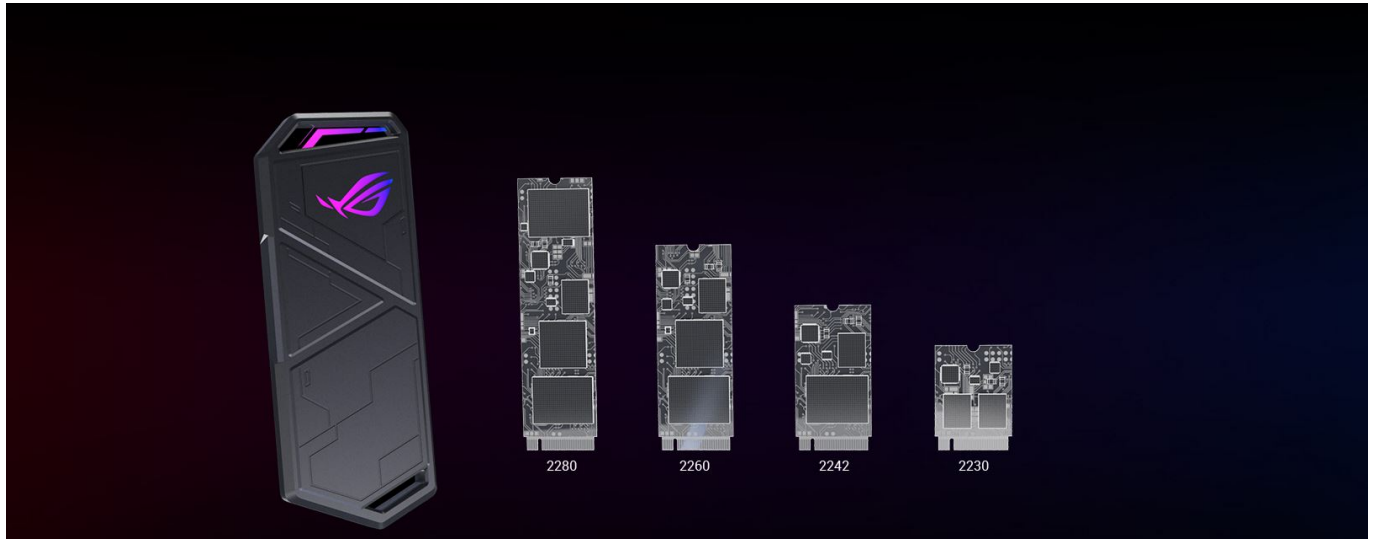

## ROG STRIX ARION

Zachowaj chłód, zachowaj szybkość.

ROG Strix Arion Lite to obudowa na dysk SSD, w której można zainstalować dysk SSD M.2 PCIe NVM Express® o formacie 2230/2242/2260/2280. Jest ona wyposażona w złącze USB-C™ 3.2 Gen 2x1 dla zapewnienia szybkości transferów danych rzędu nawet 10 Gb/s\*. Elegancka obudowa wykonana ze stopu aluminium oferuje podkładki termiczne do optymalnego rozpraszania ciepła oraz ekskluzywne efekty świetlne ASUS Aura Sync. Wszystko to sprawia, że ROG Strix Arion Lite jest wysokowydajnym mobilnym rozwiązaniem dyskowym.

## Intensywne rozpraszanie ciepła

Obudowa ze stopu aluminium z dołączonymi podkładkami termicznymi znacznie redukuje temperatury pracy, umożliwiając Twojemu dysкови SSD utrzymanie wysokich prędkości transferu i wydłużając jego żywotność.