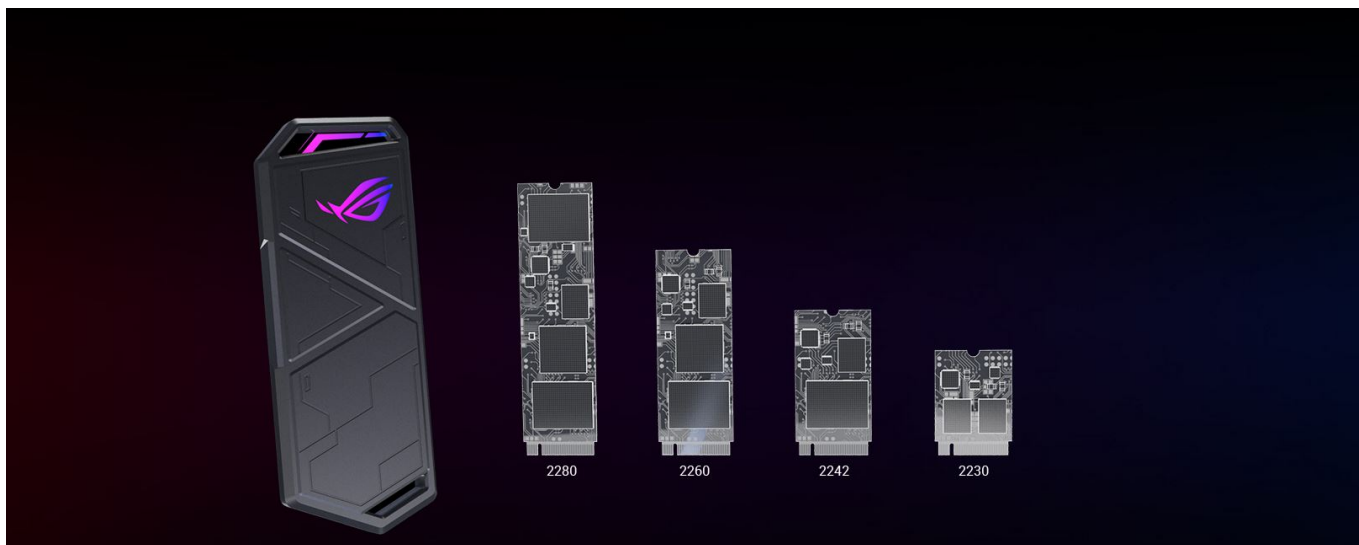

W ROG Strix Arion można zainstalować dysk SSD M.2 PCIe NVMe Express® formatu 2230/2242/2260/2280 o poj. maks. 2 TB z kluczem M / kluczem B+M.

Intensywne rozpraszanie ciepła

Obudowa ze stopu aluminium z dołączonymi podkładkami termicznymi znacznie redukuje temperatury pracy, umożliwiając Twojemu dyski SSD utrzymanie wysokich prędkości transferu i wydłużając jego żywotność.