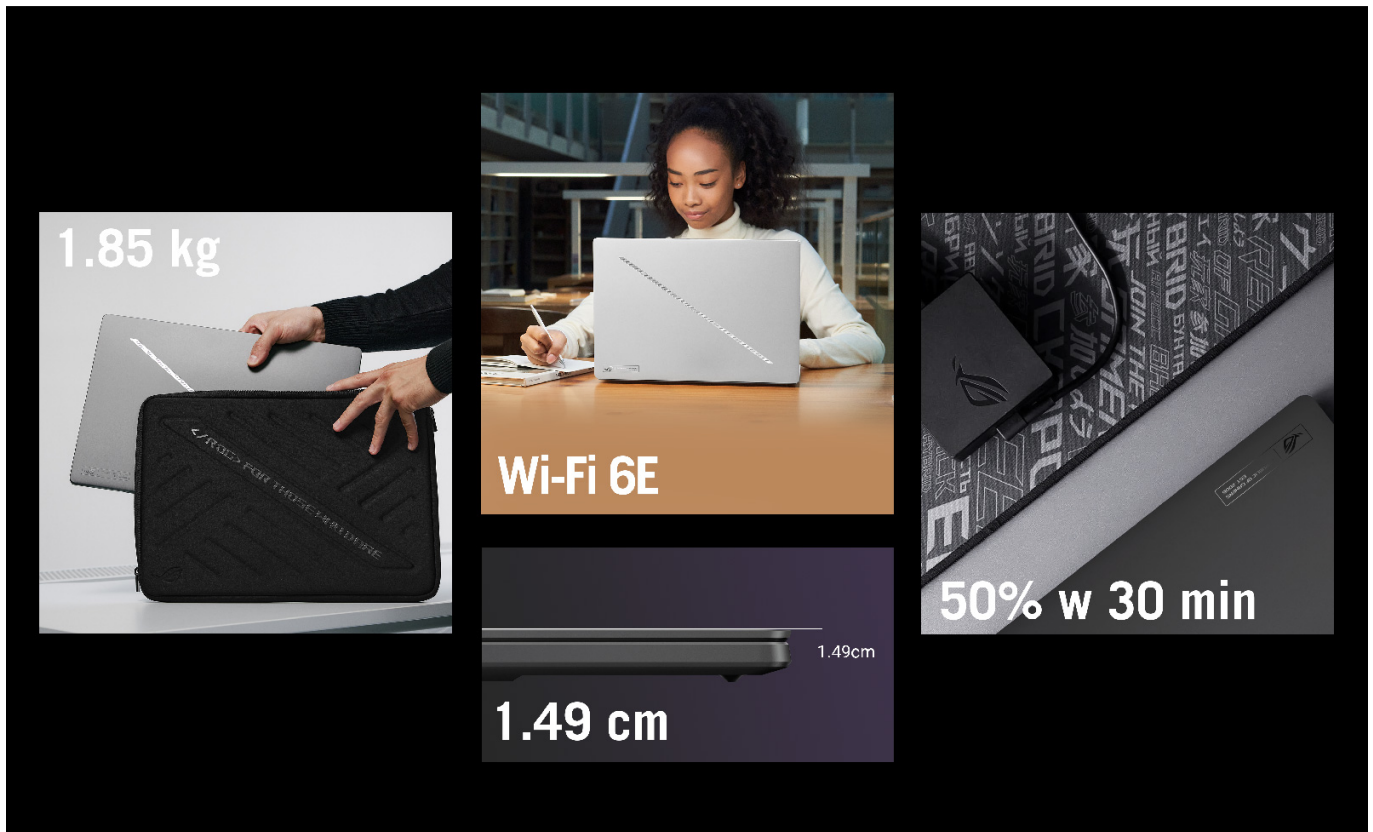

\ Mobilność i połączenia

Moc na cały dzień

Cechą definiującą laptopa Zephyrus G16 zawsze była jego wysoka mobilność, a model na 2024 rok nie jest w tym zakresie wyjątkiem. Ta niesamowita maszyna gamingowa jest wyjątkowo smukła i lekka – z wagą zaledwie 1,85 kg i grubością obudowy 1,49 cm w niektórych modelach. Oferując baterię 90 Wh umożliwiającą szybkie ładowanie od 0 do 50% w czasie zaledwie 30 minut, jak również obsługę łączności bezprzewodowej w standardzie Wi-Fi 6E, Zephyrus G16 jest najlepszym urządzeniem do rozgrywki i pracy produktywnej dla często podróżujących użytkowników.