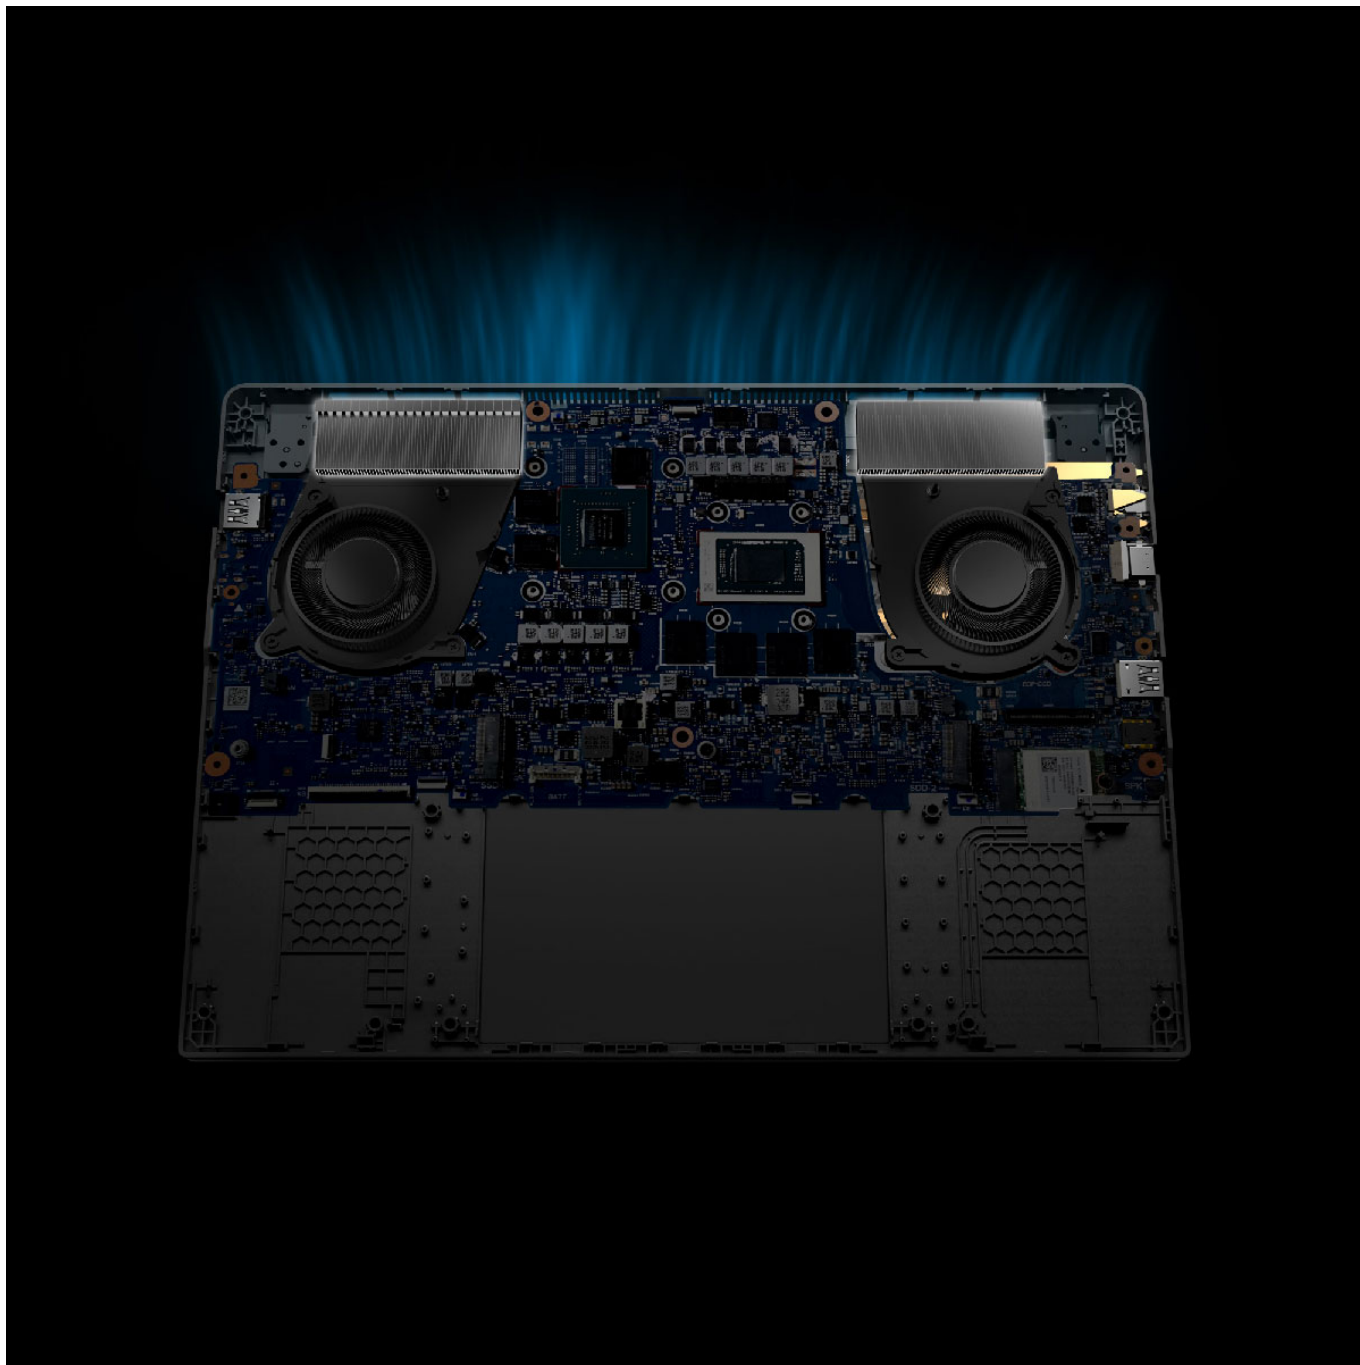

silnikami lotniczymi, po pełnowymiarowy radiator i zintegrowane filtry przeciwkurzowe – wszystko to sprawia, że A16 nieustannie zachowuje niską temperaturę.

NIE PRZEGAPISZ ŻADNEGO MOMENTU

Dotrzymaj kroku profesjonalistom – dzięki ekranowi FHD+ 165 Hz. Technologia NVIDIA G-SYNC synchronizuje częstotliwość odświeżania ekranu z klatkami generowanymi przez kartę graficzną, co pomaga zredukować opóźnienia, zminimalizować efekt „stutteringu” (chwilowych, nagłych spadków płynności) oraz wyeliminować efekt „tearingu” (rozrywania obrazu) dla zapewnienia ultrapłynnej i realistycznej rozgrywki. Matryca o rozdzielczości FHD+ oferuje 100% pokrycie przestrzeni barw sRGB, a dzięki zastosowaniu 16-calowej obudowy charakteryzuje się niesamowitą gęstością pikseli – nic nie przeszkodzi Ci w pełnej immersji, zarówno w trasie jak i domowym zaciszu.