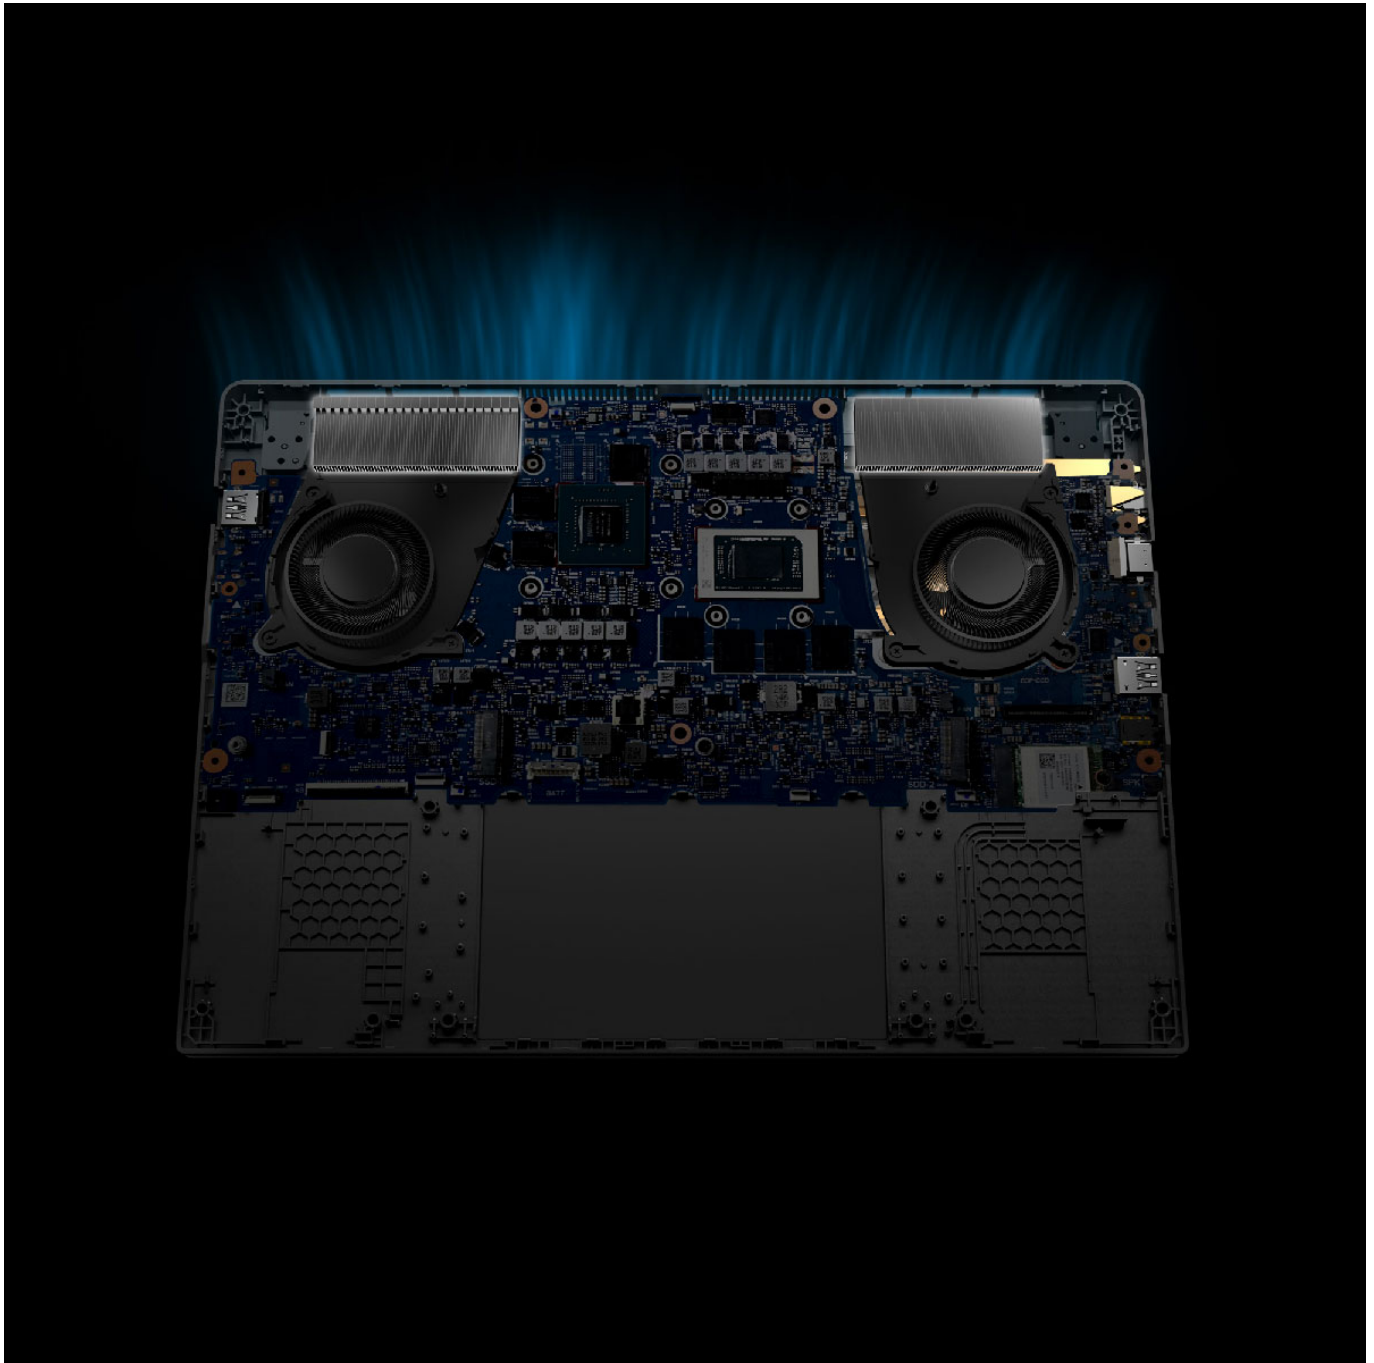

NIE PRZEGAPISZ ŻADNEGO MOMENTU

Dotrzymaj kroku profesjonalistom – dzięki ekranowi FHD+ 165 Hz. Technologia NVIDIA G-SYNC synchronizuje częstotliwość odświeżania ekranu z klatkami generowanymi przez kartę graficzną, co pomaga zredukować opóźnienia, zminimalizować efekt „stutteringu” (chwilowych, nagłych spadków płynności) oraz wyeliminować efekt „tearingu” (rozrywania obrazu) dla zapewnienia ultrapłynnej i realistycznej rozgrywki. Matryca o rozdzielczości FHD+ oferuje 100% pokrycie przestrzeni barw sRGB, a dzięki zastosowaniu 16-calowej obudowy charakteryzuje się niesamowitą gęstością pikseli – nic nie przeszkodzi Ci w pełnej immersji, zarówno w trasie jak i domowym zaciszu.