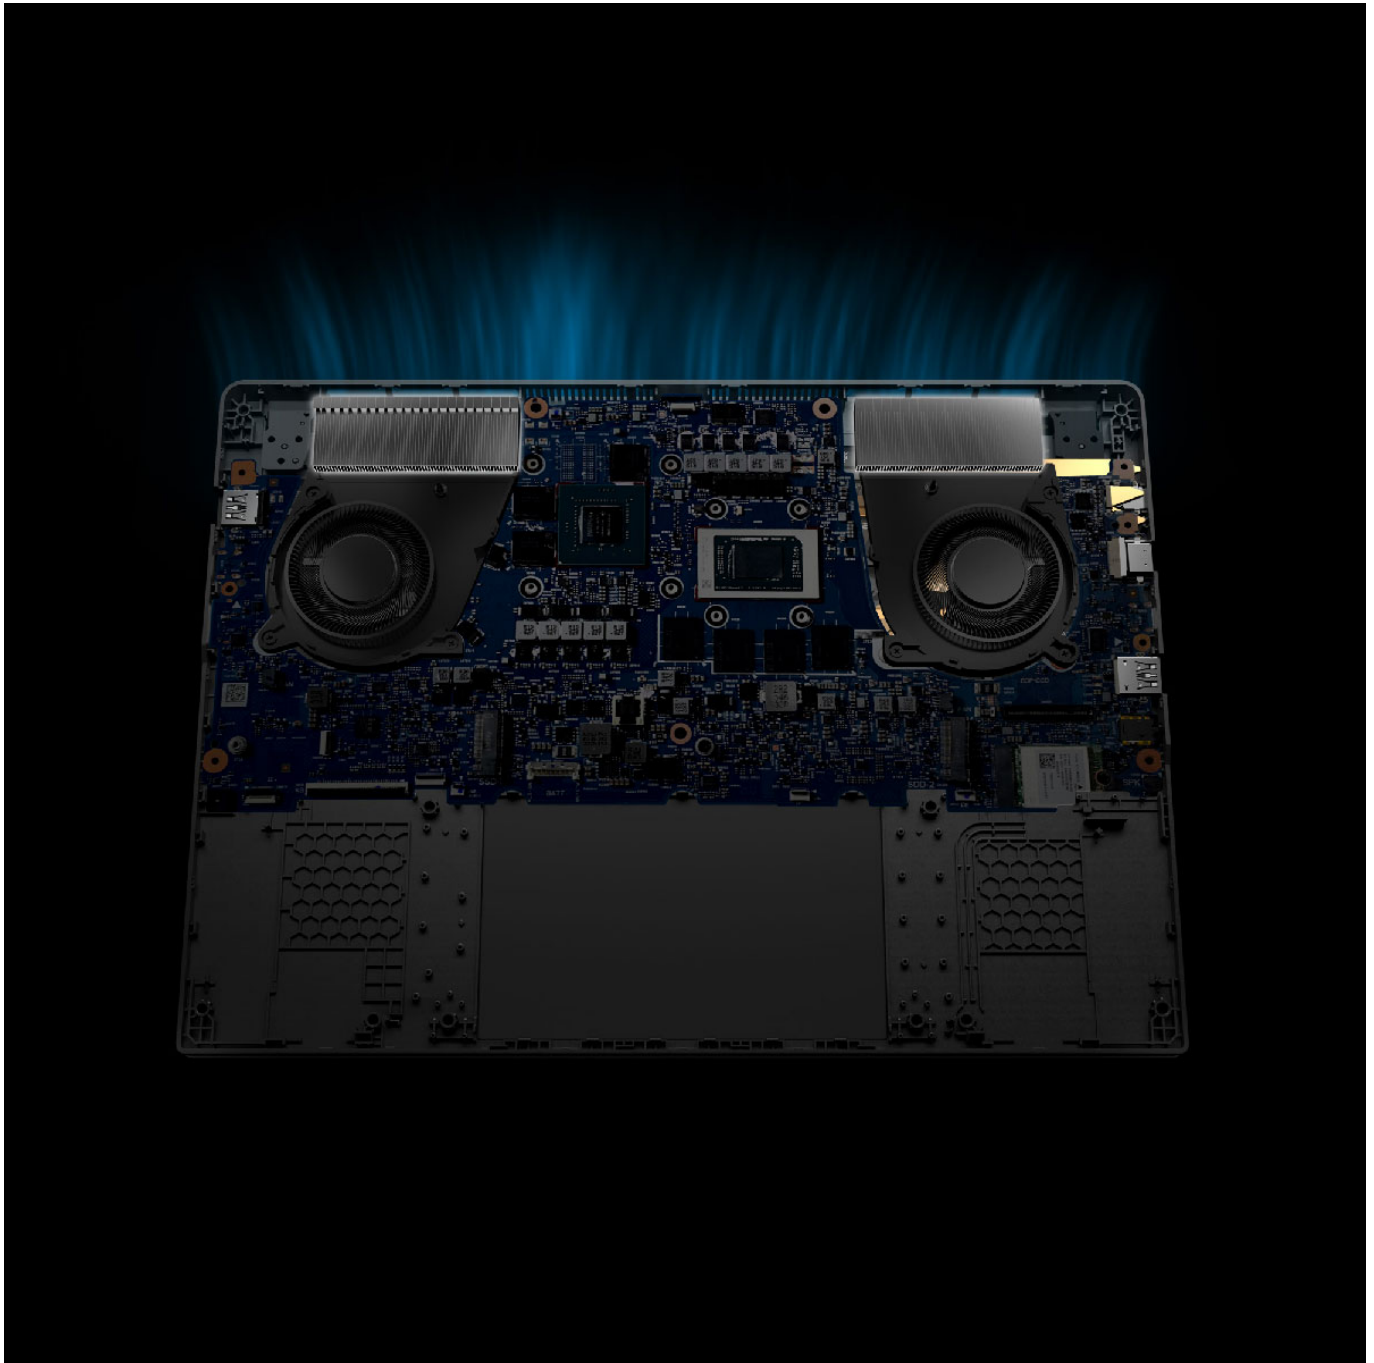

Cena brutto	6 499,00 zł
Cena netto	5 283,74 zł
Cena poprzednia	7 199,00 zł
Dostępność	Dostępny
Kod producenta	FX608JPR-I7161W
Kod EAN	4711636101141
Producent	ASUS

Opis produktu

ASUS TUF GAMING F16

DOPRACOWANA WYTRZYMAŁOŚĆ, WSZECHSTRONNA MOC

DOSKONAŁA WYDAJNOŚĆ GAMINGOWA

Jako model z rodziny TUF Gaming, F16 może pochwalić się naprawdę imponującą specyfikacją, zapewniając Ci dostęp do najlepszych technologii gamingowych w systemie Windows 11. F16 jest wyposażony w procesor Intel Core i7 14650HX i kartę graficzną NVIDIA® GeForce RTX 5070 w wersji laptopowej, co pozwala na ujarzmienie nawet najbardziej wymagających gier oraz pełną wydajność w pracy.

NIE PRZEGAPISZ ŻADNEGO MOMENTU

Dotrzymaj kroku profesjonalistom – dzięki ekranowi FHD+ 165 Hz. Technologia NVIDIA G-SYNC synchronizuje częstotliwość odświeżania ekranu z klatkami generowanymi przez kartę graficzną, co pomaga zredukować opóźnienia, zminimalizować efekt „stutteringu” (chwilowych, nagłych spadków płynności) oraz wyeliminować efekt „tearingu” (rozrywania obrazu) dla zapewnienia ultrapłynnej i realistycznej rozgrywki. Matryca o rozdzielczości FHD+ oferuje 100% pokrycie przestrzeni barw sRGB, a dzięki zastosowaniu 16-calowej obudowy charakteryzuje się niesamowitą gęstością pikseli – nic nie przeszkodzi Ci w pełnej immersji, zarówno w trasie jak i domowym zaciszu.

UTRZYMAJ SWOJĄ MOC

Kiedy tylko potrzebujesz grać lub pracować w drodze, najnowszy model TUF Gaming F16 ma aż nadto energii, aby na to pozwolić. Duża bateria 90 Wh pozwala na pracę z dala od sieci elektrycznej przez dłuższy czas, a zasilanie przez port USB-C ułatwia naładowanie go nawet, kiedy zapomnisz zasilacza.