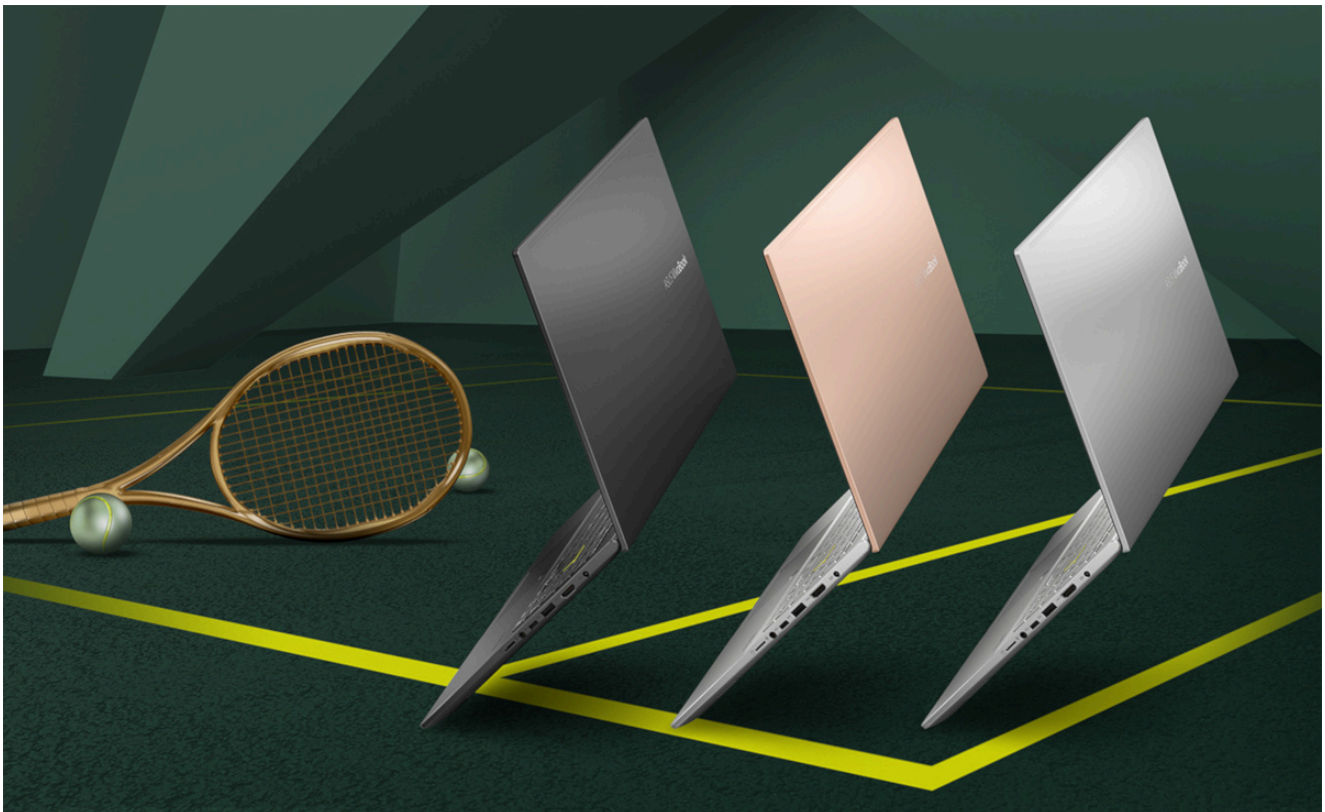

Dzięki wyróżniającym się kolorom oraz klawiszowi Enter w stylu „color-blocking” laptop ASUS VivoBook 15 zapewnia Ci

świetny styl i dynamiczność podczas codziennej pracy z komputerem. Najnowszy procesor mobilny Intel® Core™ i5 w laptopie VivoBook 15 gwarantuje Ci moc, jakiej potrzebujesz do wykonania swoich zadań. Ponadto dzięki konstrukcji z dwoma dyskami laptop ten oferuje zarówno błyskawiczne transfery danych za pomocą SSD, jak i dużą pojemność konwencjonalnego dysku twardego, zapewniając Ci to, co najlepsze z obu tych technologii – dla jeszcze lepszej produktywności.

Kolory **Wyraź swój prawdziwy charakter**

VivoBook 15 OLED z metalową pokrywą to laptop przełamujący limity i wkraczający w nowe terytoria, a przy tym wyróżniający się przykuwającym uwagę wyglądem. Możesz wybrać bezkompromisowy wariant Indie Black, futurystyczną wersję Transparent Silver, a może coś bardziej odważnego – emanujący atmosferą przygody wariant Hearty Gold.

Ekran NanoEdge **Lepsza widoczność z ramkami NanoEdge**

Dzięki zastosowaniu smukłej oprawki ekranu NanoEdge udało się zainstalować większy ekran w mniejszej konstrukcji obudowy, co zapewnia ekspansywny obraz i immersyjne wrażenia podczas oglądania. Ekran Full HD oferuje ponadto możliwość oglądania pod dużym kątem i doskonałe właściwości w zakresie odwzorowania kolorów – dla uzyskania wyjątkowo żywego obrazu.