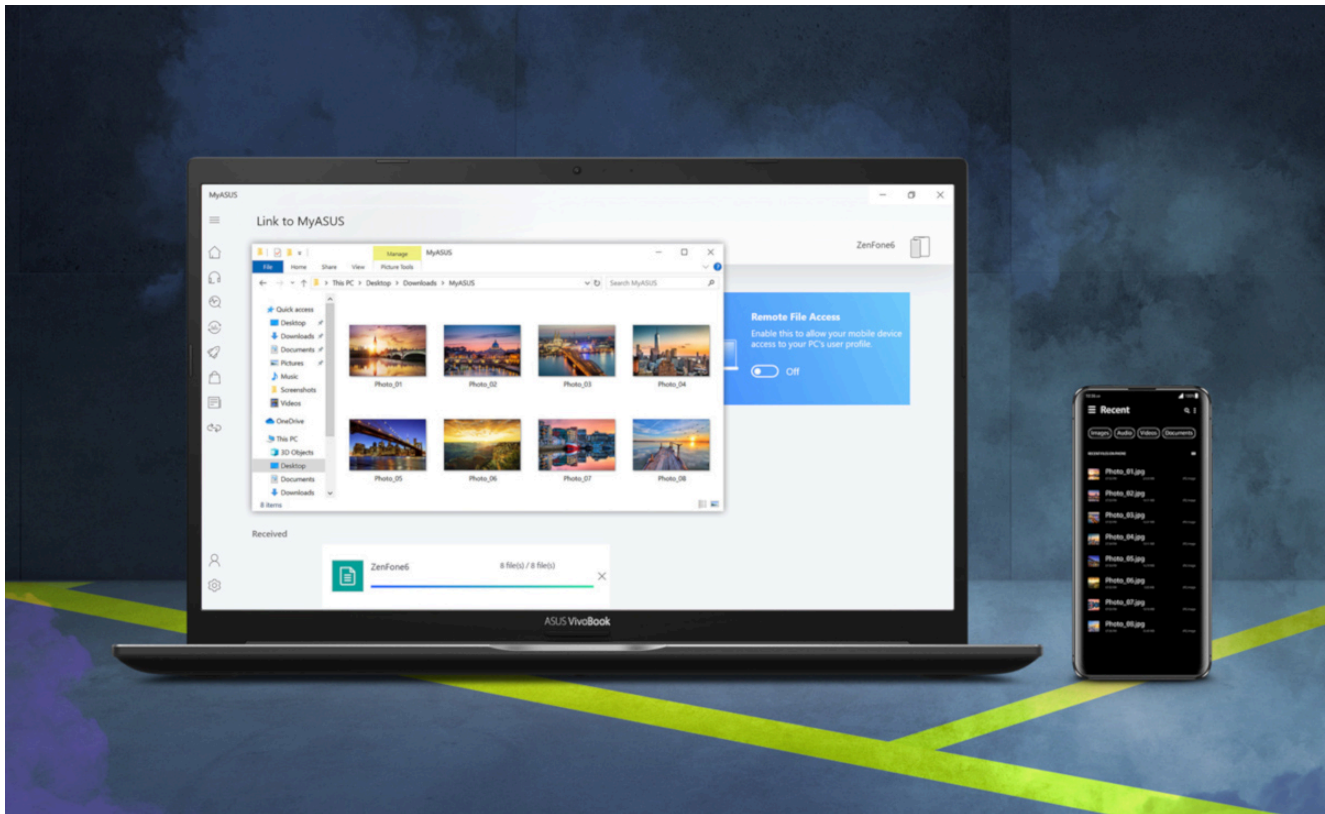

Kolory **Wyraź swój prawdziwy charakter**

VivoBook 15 OLED z metalową pokrywą to laptop przełamujący limity i wkraczający w nowe terytoria, a przy tym wyróżniający się przykuwającym uwagę wyglądem. Możesz wybrać bezkompromisowy wariant Indie Black, futurystyczną wersję Transparent Silver, a może coś bardziej odważnego – emanujący atmosferą przygody wariant Hearty Gold.

Ekran NanoEdge **Lepsza widoczność z ramkami NanoEdge**

Dzięki zastosowaniu smukłej oprawki ekranu NanoEdge udało się zainstalować większy ekran w mniejszej konstrukcji obudowy, co zapewnia ekspansywny obraz i immersyjne wrażenia podczas oglądania. Ekran Full HD oferuje ponadto możliwość oglądania pod dużym kątem i doskonałe właściwości w zakresie odwzorowania kolorów – dla uzyskania wyjątkowo żywego obrazu.

Połączenia

Połączenia do różnych zastosowań

VivoBook 15 OLED jest wyposażony w obustronne gniazdo USB 3.2 Gen 1 Type-C® do podłączania dowolną stroną wtyczki, dzięki czemu możesz wygodnie podłączać do niego różnego urządzenia. Posiada również gniazda USB 3.2 Gen 1 i USB 2.0, wyjście HDMI, a także czytnik kart microSD. Możesz więc łatwo podłączyć wszystkie aktualnie posiadane urządzenia peryferyjne, monitory i projektory.

Link do MyASUS
Ułatwi Ci życie

Link to MyASUS to praktyczne narzędzie oferowane przez aplikację MyASUS. Płynnie integruje ono Twój komputer ASUS z urządzeniami mobilnymi, zwiększając produktywność i umożliwiając łatwiejszą pracę wielozadaniową. Zobacz jak bardzo funkcja Link to MyASUS ułatwi Ci życie!