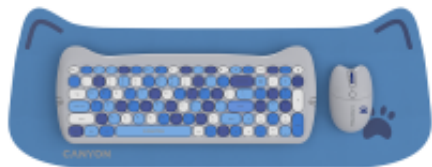

Link do produktu: <https://www.pcomp3000.pl/canyon-zestaw-klawiatura-i-mysz-hset-w6-z-podkladka-niebieski-p-18620.html>

CANYON Zestaw klawiatura i mysz HSET-W6 Z Podkładką Niebieski

Cena brutto	192,08 zł
Cena netto	192,08 zł
Dostępność	Dostępny
Numer katalogowy	67903527
Kod producenta	CNS-HSETW6BL
Kod EAN	5291485015633
Producent	CANYON

Opis produktu

Klawiatura CANYON HSET-W6, edycja Kitty, 1-pak + podkładka pod mysz, Multipandex

Praca i gra na najwyższym poziomie

Uroczą bezprzewodowa funkcjonalność

Odkryj doskonałe połączenie bezprzewodowej funkcjonalności z zestawem klawiatury i myszy Canyon w edycji Kitty. Dzięki technologii 2.4 GHz możesz cieszyć się pełną swobodą ruchu bez kabli, która doda uroku Twojemu miejscu pracy. Klawiatura jest również idealna dla dzieci!

Pełnowymiarowa klawiatura 100 klawiszy

Klawiatura posiada pełnowymiarowy układ w skład której wchodzi aż 100 klawiszy, w tym 15 klawiszy multimedialnych, które zapewnią Ci szybki dostęp do ulubionych funkcji.