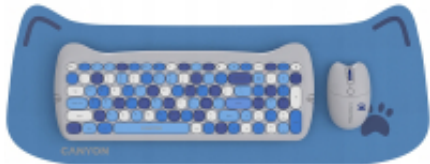

Link do produktu: <https://www.pcomp3000.pl/canyon-zestaw-klawiatura-i-mysz-hset-w6-z-podkladka-niebieski-p-19325.html>

## CANYON Zestaw klawiatura i mysz HSET-W6 Z Podkładką Niebieski

Cena brutto **87,00 zł**

Cena netto **70,73 zł**

Dostępność **Dostępny**

Numer katalogowy **68750550**

Kod producenta **CNS-HSETW6BL**

Kod EAN **5291485015633**