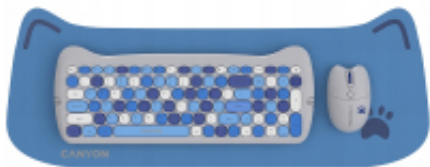

Link do produktu: <https://www.pcomp3000.pl/canyon-zestaw-klawiatura-i-mysz-hset-w6-z-podkladka-niebieski-p-19325.html>

CANYON Zestaw klawiatura i mysz HSET-W6 Z Podkładką Niebieski

Cena brutto **161,00 zł**

Cena netto **130,89 zł**

Dostępność **Dostępny**

Numer katalogowy **68750550**

Kod producenta **CNS-HSETW6BL**

Kod EAN **5291485015633**

Producent **CANYON**

Opis produktu

Klawiatura CANYON HSET-W6, edycja Kitty, 1-pak + podkładka pod mysz, Multipandex

Praca i gra na najwyższym poziomie

Uroczą bezprzewodową funkcjonalność

Odkryj doskonałe połączenie bezprzewodowej funkcjonalności z zestawem klawiatury i myszy Canyon w edycji Kitty. Dzięki technologii 2.4 GHz możesz cieszyć się pełną swobodą ruchu bez kabli, która doda uroku Twojemu miejscu pracy. Klawiatura jest również idealna dla dzieci!

Pełnowymiarowa klawiatura 100 klawiszy

Klawiatura posiada pełnowymiarowy układ w skład której wchodzi aż 100 klawiszy, w tym 15 klawiszy multimedialnych, które zapewnią Ci szybki dostęp do ulubionych funkcji.