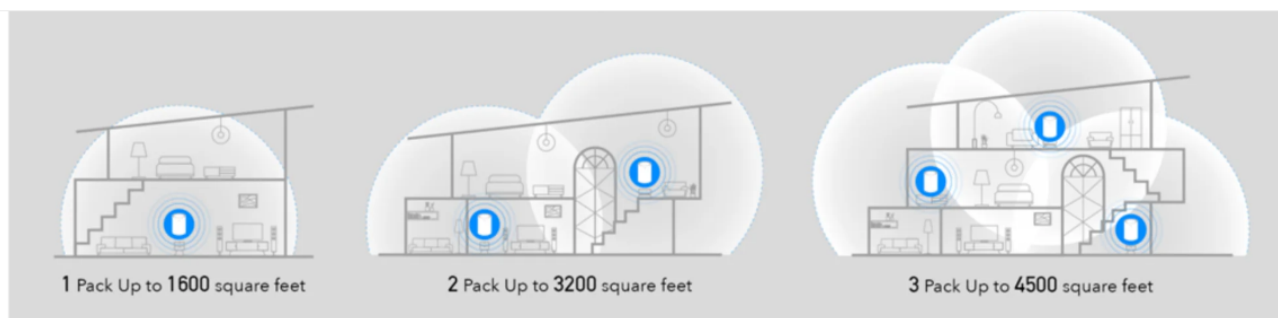

Łączność aż do 100 urządzeń

Router Cudy M1300 umożliwia podłączenie **do 100 urządzeń jednocześnie**, co czyni go idealnym dla inteligentnych domów, w których wykorzystuje się urządzenia **Smart Home czy monitoring**. Sprawdza się również w przypadku **intensywnego korzystania z internetu**.

Bezpieczeństwo danych

Zaawansowane **protokoły bezpieczeństwa** takie jak PPTP, L2TP, OpenVPN, WireGuard, IPSec i Zerotier chronią Twoje dane, zapewniając **bezpieczne połączenia VPN**.