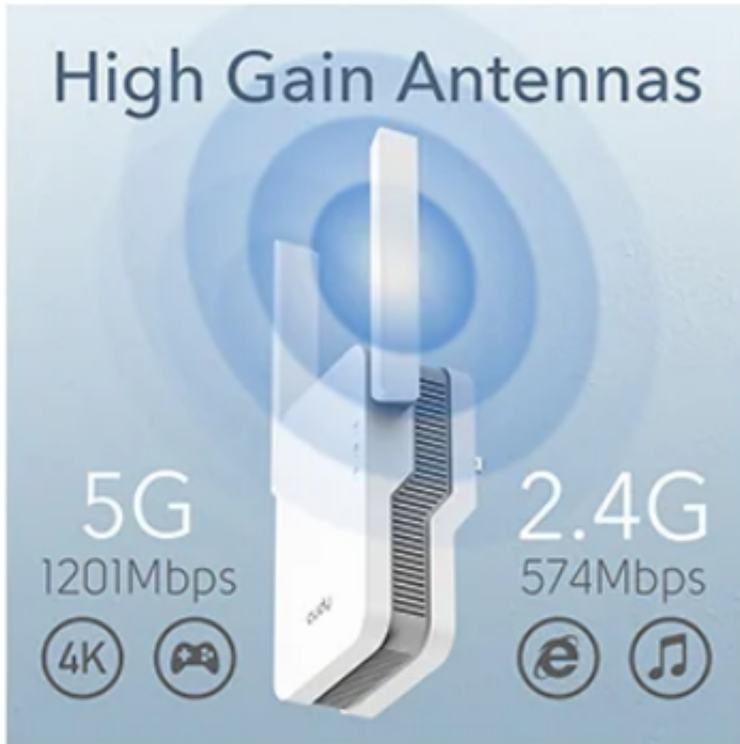

Opis produktu

Dostęp do internetu w każdym zakątku domu

Funkcjonalność:

- Rozszerzony zasięg Wi-Fi 6 w całym domu
- Eliminacja martwych stref sygnału
- Dwupasmowa praca dla lepszej wydajności
- Maksymalna przepustowość 1,8 Gb/s
- Wsparcie dla częstotliwości 2,4 GHz i 5 GHz
- Dwurdzeniowy procesor dla płynnej obsługi sieci
- Wysokowydajne anteny 5 dBi
- Niezawodny streaming i rozgrywka online
- Prosta konfiguracja bez dodatkowych narzędzi
- Wbudowany zasilacz i wtyczka dla łatwej instalacji
- Informacyjna dioda LED o sile sygnału
- Funkcja WPS dla szybkiego łączenia
- Obsługa Whole Home Mesh dla płynnego roamingu
- Gigabitowy port LAN do podłączenia urządzeń przewodowych
- Kompatybilność ze smart TV, kontrolami do gier i drukarkami
- Swoboda w przesyłaniu plików i streamingu
- Repeater Wi-Fi dla zwiększenia zasięgu sieci

Pełny zasięg Wi-Fi

Repeater Wi-Fi Cudy RE1800 to rozwiązanie dla całego domu, **eliminujące martwe strefy**. Zapewnia dostęp do Wi-Fi 6 i rozszerza sygnał, tak by internet był **dostępny w każdym zakątku**.

Wysoka wydajność

Dzięki maksymalnej przepustowości 1,8 Gb/s (574 Mb/s na 2,4 GHz i 1201 Mb/s na 5 GHz), repeater gwarantuje **płynny streaming i efektywną grę online**.

Wydajny procesor

Wyposażony w **dwurdzeniowy procesor i anteny 5 dBi**, Cudy RE1800 efektywnie obsługuje sieć, umożliwiając bezproblemowe surfowanie w internecie.