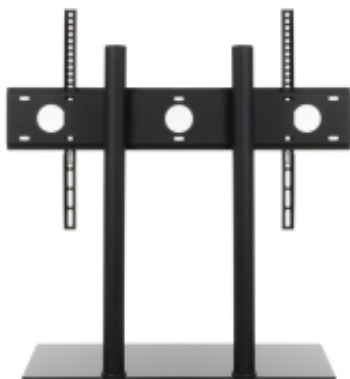

Link do produktu: <https://www.pcomp3000.pl/ministolikstojakuchwy-tv-32-65-50kg-sd-32-art-p-12490.html>

MINISTOLIK/STOJAK+UCHWYT TV 32-65 50KG SD-32 ART

Cena brutto	146,00 zł
Cena netto	118,70 zł
Dostępność	Zapytaj o dostępność
Numer katalogowy	37462863
Kod producenta	STO SD-32
Kod EAN	5902115409653
Producent	Art

Opis produktu

Specyfikacja techniczna - Uchwyt do TV Art STO SD-32

- **Stan:** Nowy
- **Faktura:** Wystawiana faktura VAT
- **Producent / Marka:** Art
- **Model:** STO SD-32
- **Kod producenta:** STO SD-32
- **EAN (GTIN):** 5902115409653

Parametry techniczne

- **Rodzaj uchwytu:** Uchylny
- **Maksymalna wielkość telewizora:** do 65 cali
- **Maksymalne obciążenie:** do 50 kg
- **Standard VESA:** 600 x 400

Waga

- **Waga produktu z opakowaniem:** 6,75 kg

- **Rodzaj uchwytu:** Uchylny
- **Maksymalna wielkość telewizora:** do 65 cali
- **Maksymalne obciążenie:** do 50 kg
- **Standard VESA:** 600 x 400

Waga

- **Waga produktu z opakowaniem:** 6,75 kg