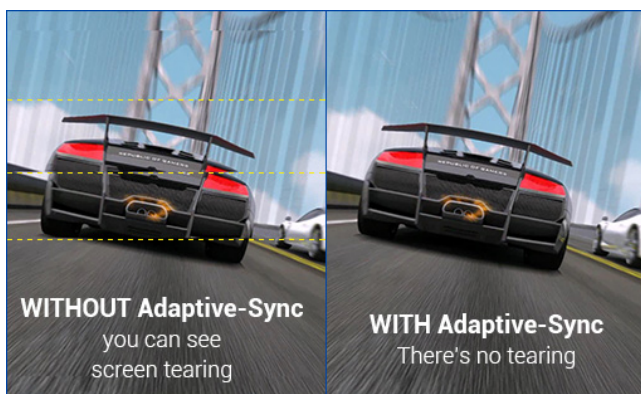

zapewnienia lepszego obrazu oraz bardziej płynnej rozgrywki.

Bogate opcje łączliwości, wąska obudowa

ASUS VG278QF posiada rozbudowane opcje łączliwości, w tym porty dual-link DVI-D, DisplayPort 1.2 i HDMI (v1.4), więc można go podłączyć do szerokiej gamy urządzeń multimedialnych. Posiada też bardzo wąską (1 cm) obudowę, idealną do wciągającej rozgrywki w trybie panoramicznym.