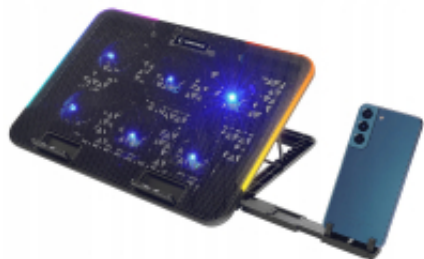

Link do produktu: <https://www.pcomp3000.pl/rampage-sixpower-r9-podstawka-chlodzaca-pod-laptop-15-6-rgb-regulowana-p-18248.html>

Rampage Sixpower R9 - Podstawka chłodząca pod laptop 15,6" RGB, regulowana

Jest wyposażona w aż sześć cichych i wydajnych coolerów, które skutecznie ochłodzą Twój laptop. Pozwala na ustawienie laptopa na 7 różnych wysokościach i kątach nachylenia. Ma ramię na smartfona, dlatego teraz możesz wygodniej prowadzić wideorozmowy i streamować podwójny obraz w trakcie rozgrywki. Jest podświetlana diodami LED RGB, więc uatrakcyjni wizualnie każde stanowisko gamingowe – oto ona podstawka chłodząca pod laptopa Rampage Sixpower R9!

Dodatkowe gniazdo USB – jedno gniazdo USB służy do połączenia podstawki z komputerem, a do drugiego możesz podłączyć dowolne akcesorium.

Podstawka chłodząca na laptop 15,6” – Rampage Sixpower R9 to podstawka chłodząca pod laptop o przekątnej ekranu do 15,6 cala.

Ramię na smartfona – ta podstawka pod laptopa została wyposażona w wysuwane ramię-stojak na smartfona.

Podświetlanie RGB – wentylatory emitują światło koloru niebieskiego, a obramowanie mieni się wielokolorową łuną!