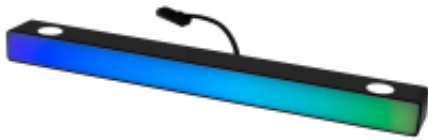

SIMAGIC Listwa świetlna do P1000

Cena brutto	182,00 zł
Cena netto	147,97 zł
Dostępność	Dostępny
Numer katalogowy	68857259
Kod producenta	P-SRB
Kod EAN	6975472771021
Producent	Simagic

Opis produktu

SIMAGIC SIMRAY BAR P-SRB DLA P1000 – ATMOSFERYCZNE PODŚWIETLENIE RGB

Wizualna ewolucja Twojego kokpitu

Simagic SimRay Bar P-SRB to zaawansowana listwa oświetleniowa RGB, stworzona specjalnie dla użytkowników pedałów Simagic P1000. Ten stylowy dodatek pozwala całkowicie odmienić wygląd Twojego stanowiska simracingowego, wprowadzając dynamiczne i efektowne oświetlenie, które podkreśla technologiczny charakter Twojego sprzętu.

Dynamiczne efekty świetlne

Listwa SimRay Bar oferuje szeroką paletę barw i efektów wizualnych, które dodają głębi i atmosfery podczas nocnych sesji wyścigowych. Dzięki możliwości personalizacji oświetlenia, możesz dopasować kolorystykę zestawu do swojego nastroju, barw zespołu lub pozostałych komponentów ekosystemu Simagic, tworząc spójne i profesjonalnie wyglądające stanowisko.

Ekskluzywny design i jakość

Produkt został zaprojektowany z dbałością o detale, tak aby idealnie komponował się z linią pedałów P1000. Nie jest to tylko zwykły pasek LED, ale zintegrowane akcesorium, które po zamontowaniu wygląda jak fabryczna część zestawu. Wysoka jakość diod zapewnia soczyste kolory i płynne przejścia tonalne, podnosząc estetykę całego rigu na wyższy poziom.