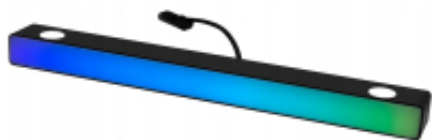

SIMAGIC Listwa świetlna do P1000

Cena brutto	170,00 zł
Cena netto	138,21 zł
Dostępność	Dostępny
Numer katalogowy	68857259
Kod producenta	P-SRB
Kod EAN	6975472771021
Producent	Simagic

Opis produktu

SIMAGIC SIMRAY BAR P-SRB DLA P1000 – ATMOSFERYCZNE PODŚWIETLENIE RGB

Wizualna ewolucja Twojego kokpitu

Simagic SimRay Bar P-SRB to zaawansowana listwa oświetleniowa RGB, stworzona specjalnie dla użytkowników pedałów Simagic P1000. Ten stylowy dodatek pozwala całkowicie odmienić wygląd Twojego stanowiska simracingowego, wprowadzając dynamiczne i efektowne oświetlenie, które podkreśla technologiczny charakter Twojego sprzętu.

Dynamiczne efekty świetlne

Listwa SimRay Bar oferuje szeroką paletę barw i efektów wizualnych, które dodają głębi i atmosfery podczas nocnych sesji wyścigowych. Dzięki możliwości personalizacji oświetlenia, możesz dopasować kolorystykę zestawu do swojego nastroju, barw zespołu lub pozostałych komponentów ekosystemu Simagic, tworząc spójne i profesjonalnie wyglądające stanowisko.

Ekskluzywny design i jakość

Produkt został zaprojektowany z dbałością o detale, tak aby idealnie komponował się z linią pedałów P1000. Nie jest to tylko zwykły pasek LED, ale zintegrowane akcesorium, które po zamontowaniu wygląda jak fabryczna część zestawu. Wysoka jakość diod zapewnia soczyste kolory i płynne przejścia tonalne, podnosząc estetykę całego rigu na wyższy poziom.