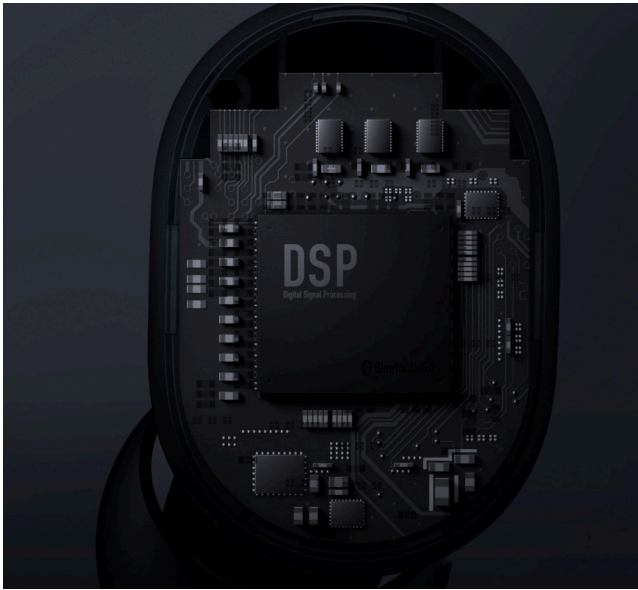

Kompaktowe słuchawki z Bluetooth 5.0

Całkowicie stabilne połączenie i płynna transmisja danych.

Słuchawki zapewniają szybsze i stabilniejsze połączenie. Mi True Wireless Earbuds Basic S zostały wyposażone w najnowszy chip Bluetooth 5.0, dzięki czemu prędkość przesyłania danych jest do dwóch razy większa niż w poprzedniej generacji. Szybsze i stabilniejsze połączenia oraz nowy tryb niskiego opóźnienia dla graczy.

Przetworniki 7.2mm i redukcja szumów DSP

Wzorowe odwzorowanie dźwięku i jeszcze wyraźniejsze rozmowy.

Dynamiczny przetwornik 7,2 mm wspomagany technologią aktywnej redukcji szumów DSP. Mi True Wireless Earbuds Basic S jest wyposażony w przetwornik o wielkości 7,2 mm, który wytwarza głęboki dźwięk o niskiej częstotliwości, a także miękkie i gładkie tonacje średniej i wysokiej częstotliwości. Kompaktowa konstrukcja obejmuje również funkcję aktywnej redukcji szumów DSP, znacznie poprawiającą jakość połączeń głosowych. Słuchawki wyłumiają hałas otoczenia, dzięki czemu Twój głos staje się wyraźnie lepiej słyszalny.