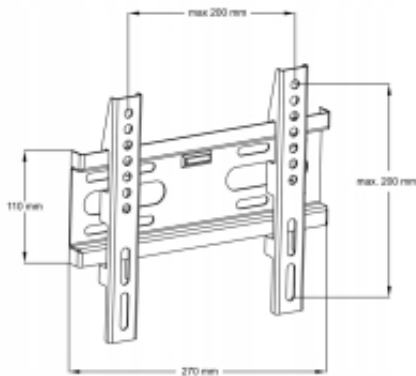

Link do produktu: <https://www.pcomp3000.pl/uchwyt-do-tv-14-42-35kg-ar-44-art-bez-regulacji-p-12461.html>

UCHWYT DO TV 14-42 35KG AR-44 ART bez regulacji

Cena brutto	20,00 zł
Cena netto	16,26 zł
Dostępność	Dostępny
Czas wysyłki	48 godzin
Numer katalogowy	37423101
Kod producenta	5902115406195
Kod EAN	5902115406195
Producent	Art

Opis produktu

UCHWYT DO TELEWIZORA REGULOWANY 14-42" 35KG AR-44

Parametry

- **Kolor:** czarny
- **Rodzaj produktu:** Uniwersalny uchwyt do telewizora
- **Inne cechy:** Łatwa i szybka instalacja, Minimalna odległość od ściany - tylko 2,5cm !!!, Poziomica
- **Gwarancja:** 24 miesiące
- **Dopuszczenie do obrotu w RP:** Tak
- **Kraj pochodzenia:** Chiny
- **Zastosowanie:** Montaż telewizora LCD/LED
- **Standard VESA:** Tak
- **Rozmiar telewizora:** 14-42"
- **Maksymalna waga telewizora:** 35 kg
- **Maksymalny rozstaw otworów pod uchwyt:** 200x200, 200x100, 100x100
- **Regulacja w pionie (nachył):** brak regulacji
- **Regulacja w poziomie (obrót):** brak regulacji
- **Mocowanie do ściany:** Tak
- **Odległość od ściany:** 2,5cm
- **Wymiary uchwytu:** 270x220x25mm
- **Materiał wykonania:** Metal
- **Sposób lakierowania:** Proszkowo
- **Zestaw śrub do montażu:** Tak

Specyfikacja