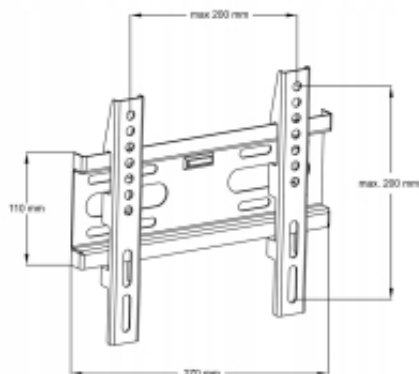

Link do produktu: <https://www.pcomp3000.pl/uchwyt-do-tv-14-42-35kg-ar-44-art-bez-regulacji-p-12461.html>

UCHWYT DO TV 14-42 35KG AR-44 ART bez regulacji

Cena brutto	20,00 zł
Cena netto	16,26 zł
Dostępność	Dostępny
Numer katalogowy	37423101
Kod producenta	5902115406195
Kod EAN	5902115406195
Producent	Art

Opis produktu

UCHWYT DO TELEWIZORA REGULOWANY 14-42" 35KG AR-44

Parametry

- **Kolor:** czarny
- **Rodzaj produktu:** Uniwersalny uchwyt do telewizora
- **Inne cechy:** Łatwa i szybka instalacja, Minimalna odległość od ściany - tylko 2,5cm !!!, Poziomica
- **Gwarancja:** 24 miesiące
- **Dopuszczenie do obrotu w RP:** Tak
- **Kraj pochodzenia:** Chiny
- **Zastosowanie:** Montaż telewizora LCD/LED
- **Standard VESA:** Tak
- **Rozmiar telewizora:** 14-42"
- **Maksymalna waga telewizora:** 35 kg
- **Maksymalny rozstaw otworów pod uchwyt:** 200x200, 200x100, 100x100
- **Regulacja w pionie (nachył):** brak regulacji
- **Regulacja w poziomie (obrót):** brak regulacji
- **Mocowanie do ściany:** Tak
- **Odległość od ściany:** 2,5cm
- **Wymiary uchwytu:** 270x220x25mm
- **Materiał wykonania:** Metal
- **Sposób lakierowania:** Proszkowo
- **Zestaw śrub do montażu:** Tak

Specyfikacja

Specyfikacja