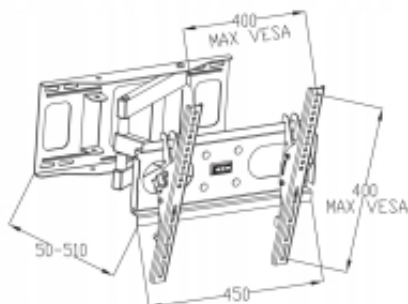

UCHWYT DO TV 23-46 35KG AR-77 ART reg. pion/poziom

Cena brutto	91,00 zł
Cena netto	73,98 zł
Dostępność	Dostępny
Numer katalogowy	37423100
Kod producenta	AR-77
Kod EAN	5902115406225
Producent	Art

Opis produktu

Uchwyt do TV LED/LCD, 23-46", do 35kg, ART AR-77, reg. pion/poziom

Szeroka płyta ścienna doskonale rozkłada ciężar telewizora, długie ramię umożliwia szeroki zakres regulacji a wbudowana poziomica ułatwi i tak prostą instalację

Dane techniczne:

- Producent: ART
- Symbol producenta: AR-77
- Rodzaj produktu: Uchwyt ścienny do telewizora
- Zastosowanie: Montaż telewizora LCD/LED
- Standard VESA: Tak
- Rozmiar telewizora: 23-46"
- Maksymalna waga telewizora: 35kg
- Maksymalny rozstaw otworów pod uchwyt: 400x400, 400x300, 300x300, 300x200, 200x200
- Regulacja w pionie (nachył): od -15 do +15 stopni
- Regulacja w poziomie (obrót): 180 stopni
- Mocowanie do ściany: Tak
- Odległość od ściany: 5-51cm !!!
- Uchwyt narożny: Tak
- Wymiary uchwytu: 450x420x50-510mm
- Materiał wykonania: Metal
- Sposób lakierowania: Proszkowo
- Kolor: Czarny
- Zestaw śrub do montażu: Tak