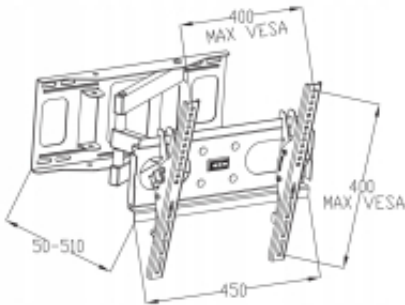

UCHWYT DO TV 23-46 35KG AR-77 ART reg. pion/poziom

Cena brutto	88,00 zł
Cena netto	71,54 zł
Dostępność	Dostępny
Numer katalogowy	37423100
Kod producenta	AR-77
Kod EAN	5902115406225
Producent	Art

Opis produktu

Uchwyt do TV LED/LCD, 23-46", do 35kg, ART AR-77, reg. pion/poziom

Szeroka płyta ścienna doskonale rozkłada ciężar telewizora, długie ramię umożliwia szeroki zakres regulacji a wbudowana poziomica ułatwi i tak prostą instalację

Dane techniczne:

- Producent: ART
- Symbol producenta: AR-77
- Rodzaj produktu: Uchwyt ścienny do telewizora
- Zastosowanie: Montaż telewizora LCD/LED
- Standard VESA: Tak
- Rozmiar telewizora: 23-46"
- Maksymalna waga telewizora: 35kg
- Maksymalny rozstaw otworów pod uchwyt: 400x400, 400x300, 300x300, 300x200, 200x200
- Regulacja w pionie (nachył): od -15 do +15 stopni
- Regulacja w poziomie (obrót): 180 stopni
- Mocowanie do ściany: Tak
- Odległość od ściany: 5-51cm !!!
- Uchwyt narożny: Tak
- Wymiary uchwytu: 450x420x50-510mm
- Materiał wykonania: Metal
- Sposób lakierowania: Proszkowo
- Kolor: Czarny
- Zestaw śrub do montażu: Tak