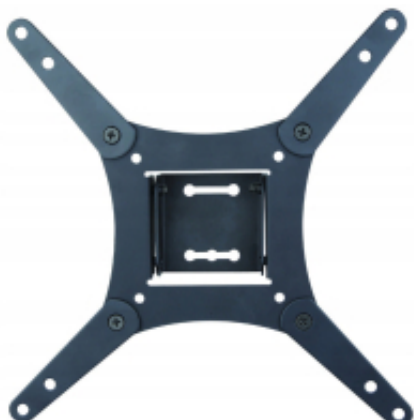

Link do produktu: <https://www.pcomp3000.pl/uchwyt-do-tvmonitora-17-32-20kg-ar-58-art-regw-p-p-12483.html>

UCHWYT DO TV/monitora 17-32 20KG AR-58 ART reg.w p

Cena brutto	26,00 zł
Cena netto	21,14 zł
Dostępność	Dostępny
Numer katalogowy	37423130
Kod producenta	5907078659527
Kod EAN	5907078659527
Producent	Art

Opis produktu

ART RAMT AR-58 ART Uchwyt AR-58 do telewizora LCD czarny 22-32 20KG VESA

- Wygodny montaż niewielkich telewizorów 17 - 32" LCD
- Regulacja w pionie (nachył)
- Mocowanie do ściany
- Uchwyt narożny
- Materiał wykonania: metal

Cechy produktu:

- **Kolor:** Czarny
- **Materiał:** Metal
- **Ustawienia:** Pochylenie
- **Typ produktu:** Uchwyt - montaż na ścianie
- **Wymiary (szer./głęb./wys.):** 20 cm x 3 cm x 20 cm
- **Waga maksymalnego obciążenia:** 20 kg
- **Nachylenie:** Od -12° do 0°
- **Zalecane użycie:** Panel płaski
- **Zalecany rozmiar stolika TV:** 17"-32"
- **Interfejs Montażowy VESA:** 100 x 100 mm, 75 x 75 mm, 200 x 200 mm, 200 x 100 mm

Specyfikacja

Specyfikacja:

- **Kolor:** Czarny
- **Materiał:** Metal
- **Ustawienia:** Pochylenie

- **Typ produktu:** Uchwyt - montaż na ścianie
- **Wymiary (szer./głęb./wys.):** 20 cm x 3 cm x 20 cm
- **Waga maksymalnego obciążenia:** 20 kg
- **Nachylenie:** Od -12° do 0°
- **Zalecane użycie:** Panel płaski
- **Zalecany rozmiar stolika TV:** 17"-32"
- **Interfejs Montażowy VESA:** 100 x 100 mm, 75 x 75 mm, 200 x 200 mm, 200 x 100 mm