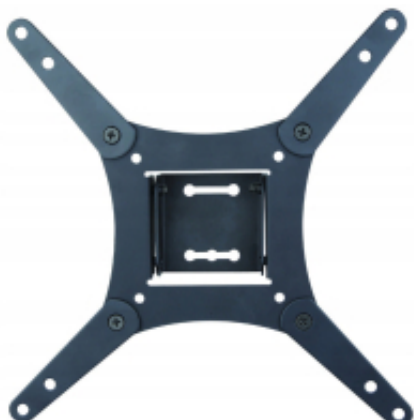

Link do produktu: <https://www.pcomp3000.pl/uchwyt-do-tvmonitora-17-32-20kg-ar-58-art-regw-p-p-12483.html>

UCHWYT DO TV/monitora 17-32 20KG AR-58 ART reg.w p

Cena brutto	25,00 zł
Cena netto	20,33 zł
Dostępność	Dostępny
Numer katalogowy	37423130
Kod producenta	5907078659527
Kod EAN	5907078659527
Producent	Art

Opis produktu

ART RAMT AR-58 ART Uchwyt AR-58 do telewizora LCD czarny 22-32 20KG VESA

- Wygodny montaż niewielkich telewizorów 17 - 32" LCD
- Regulacja w pionie (nachył)
- Mocowanie do ściany
- Uchwyt narożny
- Materiał wykonania: metal

Cechy produktu:

- **Kolor:** Czarny
- **Materiał:** Metal
- **Ustawienia:** Pochylenie
- **Typ produktu:** Uchwyt - montaż na ścianie
- **Wymiary (szer./głęb./wys.):** 20 cm x 3 cm x 20 cm
- **Waga maksymalnego obciążenia:** 20 kg
- **Nachylenie:** Od -12° do 0°
- **Zalecane użycie:** Panel płaski
- **Zalecany rozmiar stolika TV:** 17"-32"
- **Interfejs Montażowy VESA:** 100 x 100 mm, 75 x 75 mm, 200 x 200 mm, 200 x 100 mm

Specyfikacja

Specyfikacja:

- **Kolor:** Czarny
- **Materiał:** Metal
- **Ustawienia:** Pochylenie

- **Typ produktu:** Uchwyt - montaż na ścianie
- **Wymiary (szer./głęb./wys.):** 20 cm x 3 cm x 20 cm
- **Waga maksymalnego obciążenia:** 20 kg
- **Nachylenie:** Od -12° do 0°
- **Zalecane użycie:** Panel płaski
- **Zalecany rozmiar stolika TV:** 17"-32"
- **Interfejs Montażowy VESA:** 100 x 100 mm, 75 x 75 mm, 200 x 200 mm, 200 x 100 mm