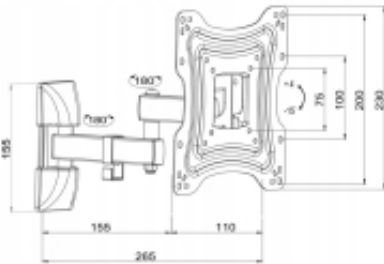

UCHWYT TV 10-42" 15KG AR-83 ART reg.pion/poz

Cena brutto	38,00 zł
Cena netto	30,89 zł
Dostępność	Dostępny
Numer katalogowy	38643827
Kod producenta	RAMT AR-83
Kod EAN	5902115407338
Producent	Art

Opis produktu

UCHWYT TV UNIWERSALNY

Uchwyt **ART AR-83 10-42** umożliwia montaż telewizora w **minimalnej** oraz **maksymalnej odległości od 55 do 265 milimetrów od ściany i sufitu**. Stojak przeznaczony jest do telewizorów **od 10 do 42 cali** i jest w pełni ruchomy. Maksymalne obciążenie to **15 kilogramów**. Dzięki zamontowaniu na powierzchni płaskiej, możesz jeszcze lepiej wyeksponować urządzenie i zaoszczędzić miejsce. **Sprzęt obsługuje standard VESA i zapewnia swobodny montaż do ściany.**

STANDARD VESA

Sprzęt jest kompatybilny ze standardami mocowania **VESA** o maksymalnym rozmiarze **200 x 200, 200 x 100, 100 x 100, 75 x 75**. W zestawie znajdziesz **zestaw śrub i kołków do montażu**.

ODLEGŁOŚĆ OD ŚCIANY

Uchwyt posiada **szeroki zakres regulacji montażu od ściany i sufitu od 55 do 265 milimetrów** oraz **możliwość regulacji w poziomie +/- 180 stopni, oraz w pionie + 4 / - 15 stopni**. Dopasuj położenie telewizora, aby cieszyć się idealnym dopasowaniem.

WYEKSPONUJ SWÓJ TELEWIZOR

Minimalistyczne i proste kształty będą współgrać z telewizorem, gwarantując, że po złożeniu podstawa będzie tworzyć spójną całość i prezentować się elegancko.

UCHWYT DO EKRAŃÓW OD 10 DO 42 CALI

Uchwyt umożliwia montaż urządzeń **od 10 cali do 42**. Dzięki temu, nie musisz dopasowywać stojaka do różnych rozmiarów urządzenia. Ciesz się lepszymi efektami multimedialnymi, dzięki zawieszeniu sprzętu, niezależnie od wymiarów.

OBCIĄŻENIE DO 15 KILOGRAMÓW

Uchwyt został wykonany ze **stali**. Jego maksymalne obciążenie wynosi **do 15 kilogramów**. **Stabilna i mocna konstrukcja** pozwoli Ci na łatwy montaż telewizora.

Specyfikacja techniczna:

- **Rodzaj:** Ścienne
- **Maksymalny rozmiar TV:** 42"
- **Maksymalny udźwig:** 15 kg